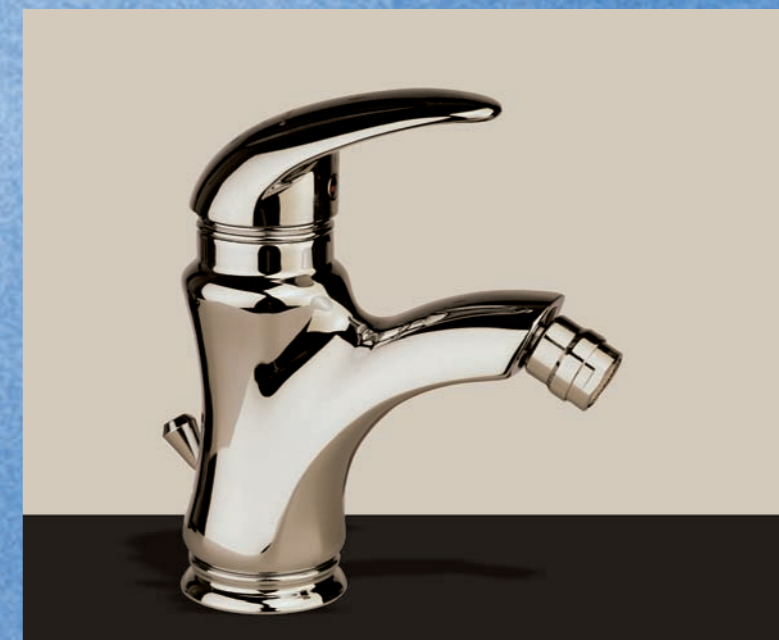

Art. 1033
MISCELATORE MONOCOMANDO
LAVELLO A PARETE
Bocca di erogazione girevole mm. 200 o
300, eccentrici da 1/2" regolabili per
interasse da mm.150 +- 15
*WALL MOUNTED SINGLE LEVER
SINK MIXER*
Swivel spout mm. 200 or 300, s-tailpieces
with 1/2" connections, centre distance mm
150 +-15

Art. 1042
MISCELATORE MONOCOMANDO
MONOFORO LAVELLO
Bocca girevole, flessibili in acciaio inox
mm. 350
SINGLE LEVER SINK MIXER
Swivel spout, stainless steel flexibles mm.
350

Art. 1151
VALVOLA
MISCELATRICE A DISCHI
CERAMICI
*MIXING VALVE WITH
CERAMIC DISKS*

L. Magistro
RUBINETTERIE NAVARESÌ

BRIG
M I X E R

Art. 1005
MISCELATORE
MONOCOMANDO
VASCA ESTERNO
Deviatore automatico,
duplex con flessibile mm.
1500, eccentrici da 1/2"
regolabili per interasse da
mm. 150 +/- 15
*EXTERNAL SINGLE
LEVER BATH MIXER*
Automatic diverter, duplex
with shower hose mm.
1500, s-tailpieces with 1/2"
connections, centre
distance mm. 150 +/- 15

Art. 1030
MISCELATORE
MONOCOMANDO
DOCCIA ESTERNO
Duplex con flessibile
mm. 1500, eccentrici da
1/2 " regolabili per
interasse da mm. 150 +/-
15
*EXTERNAL SINGLE
LEVER MIXER*
Duplex with shower
house mm. 1500, s-
tailpieces with 1/2"
connections, centre
distance mm 150 +/- 15